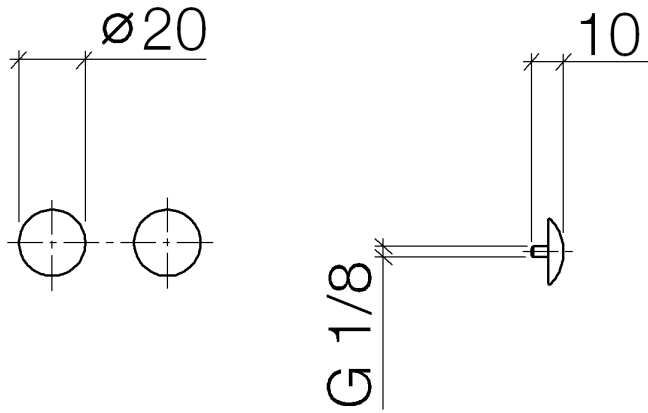

Zierkappen für Perfecto - Messing (23kt Gold)

IMO

12 801 970

• 1 Paar

Inklusive Befestigungsschrauben unter Best.-Nr. 12 800 970-FF erhältlich.

Passt zu: IMO, LULU, MADISON, MEM, TARA, CL.1, LISSÉ, VAIA, META, CYO

12 801 970

12 801 970

Ersatzteile für die
anderen
Oberflächenvarianten
finden Sie hier:
Chrom

Ersatzteilstückliste

Nr.	Artikelnummer	Benennung	Verbaumenge	Lieferzeit
1	09 30 30 060-09	Schraube	2	60